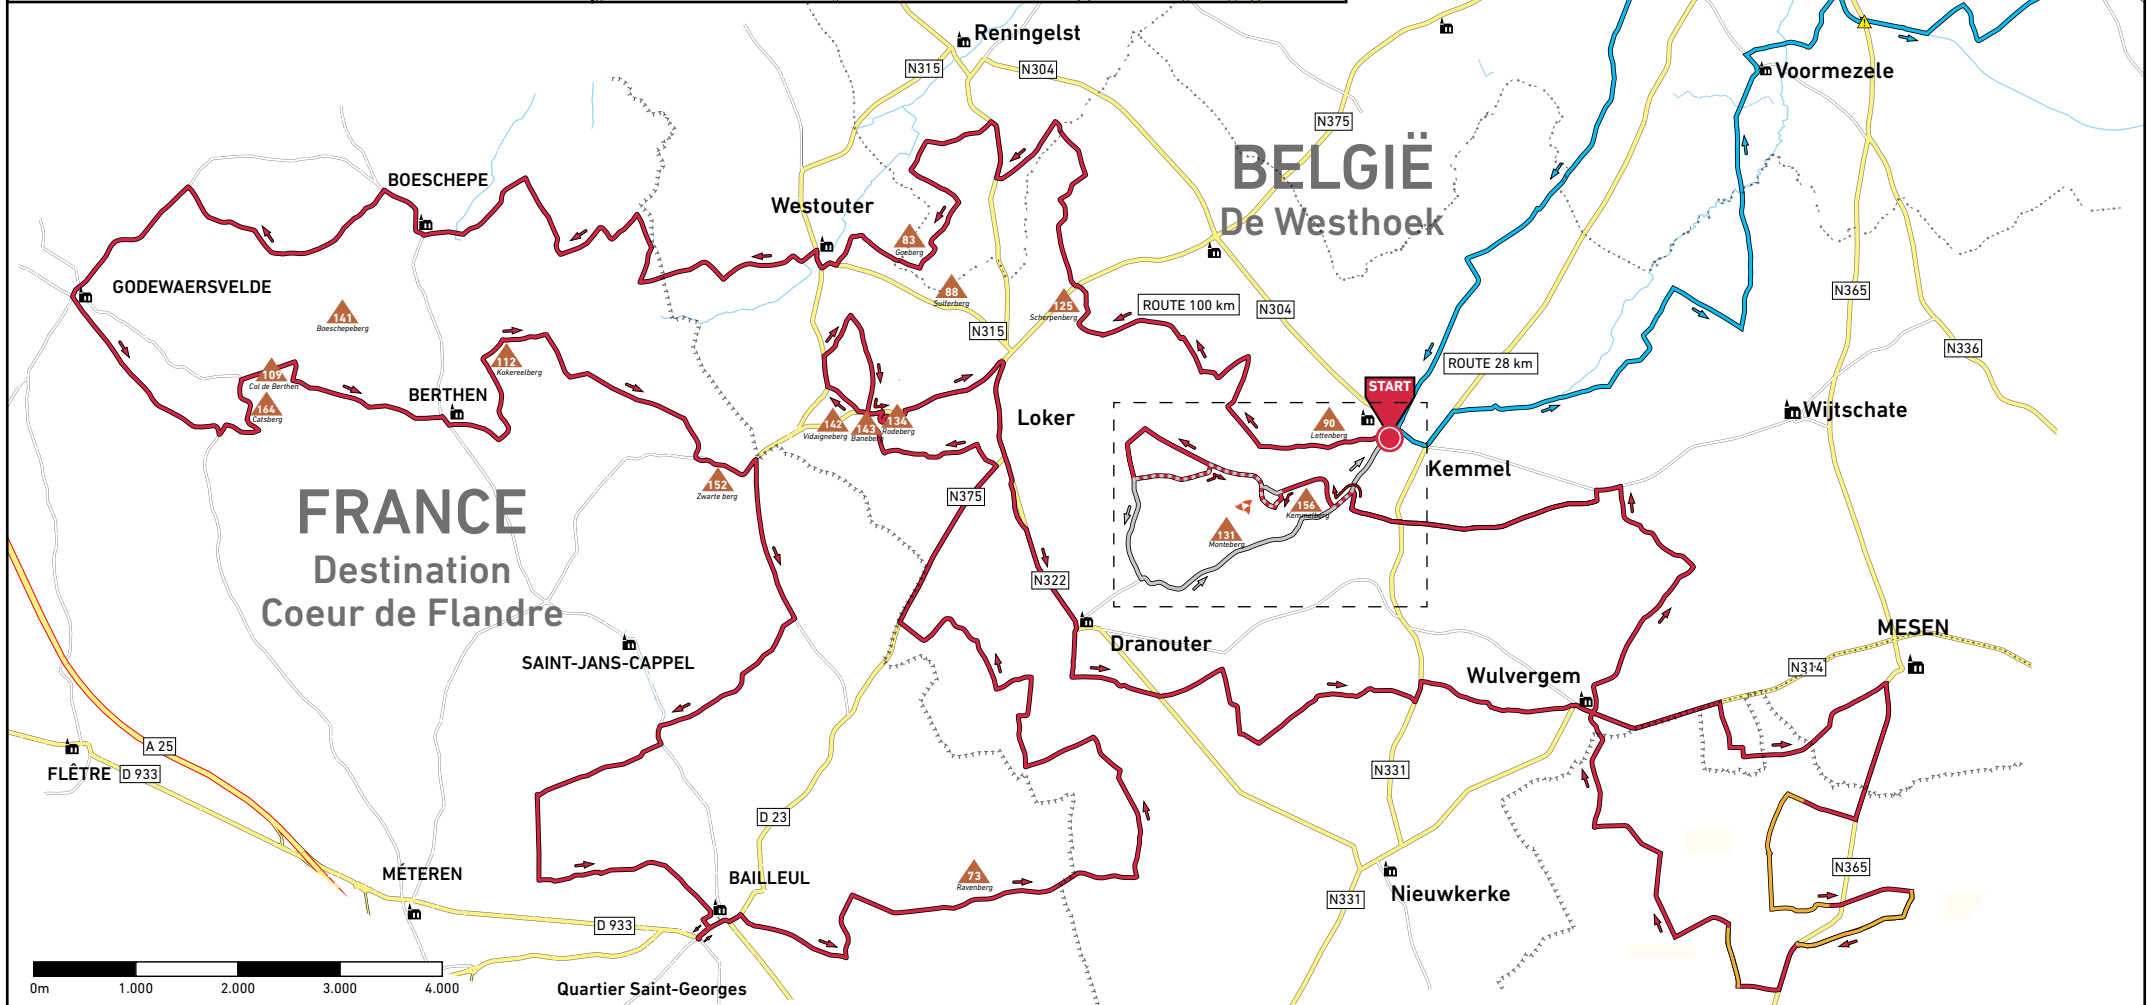

START Bezoekerscentrum 'Het Heuvelland', Sint-Laurentiusplein 1, 8950 Heuvelland (Kemmel)

50.83730, 2.25697

De sportieve wielerroute is bewegwijzerd met rechthoekige bordjes. Bordje verdwenen, paal omver? Meld problemen op het traject via www.routechirurg.be

Quartier Saint-Georges