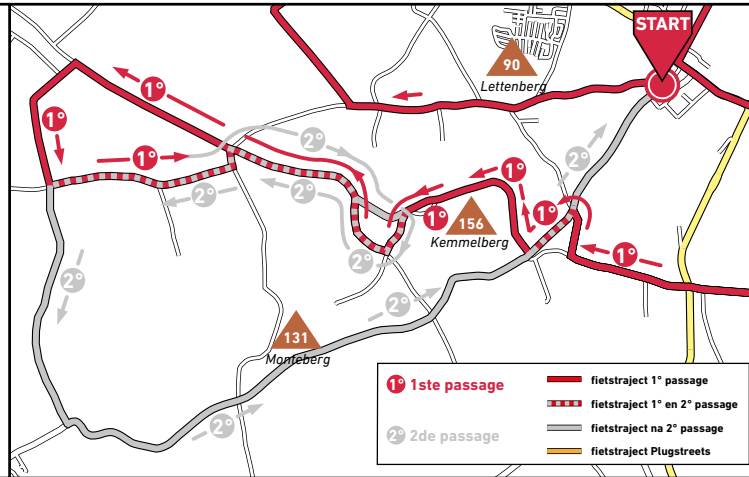

START Bezoekerscentrum 'Het Heuvelland', Sint-Laurentiusplein 1, 8950 Heuvelland (Kemmel)

50.83730, 2.25697

De sportieve wielerroute is bewegwijzerd met rechthoekige bordjes. Bordje verdwenen, paal omver? Meld problemen op het traject via www.routechirurg.be

Quartier Saint-Georges