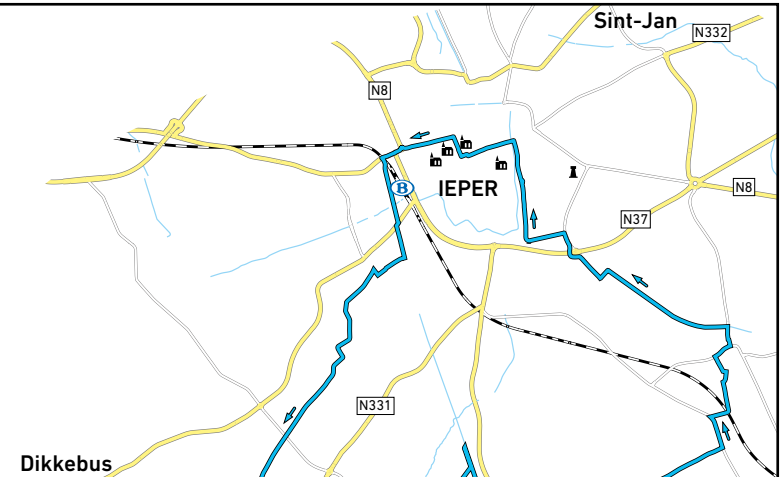

START Bezoekerscentrum 'Het Heuvelland', Sint-Laurentiusplein 1, 8950 Heuvelland (Kemmel)

50.83730, 2.25697

De sportieve wielerroute is bewegwijzerd met rechthoekige bordjes. Bordje verdwenen, paal omver? Meld problemen op het traject via www.routechirurg.be

Quartier Saint-Georges