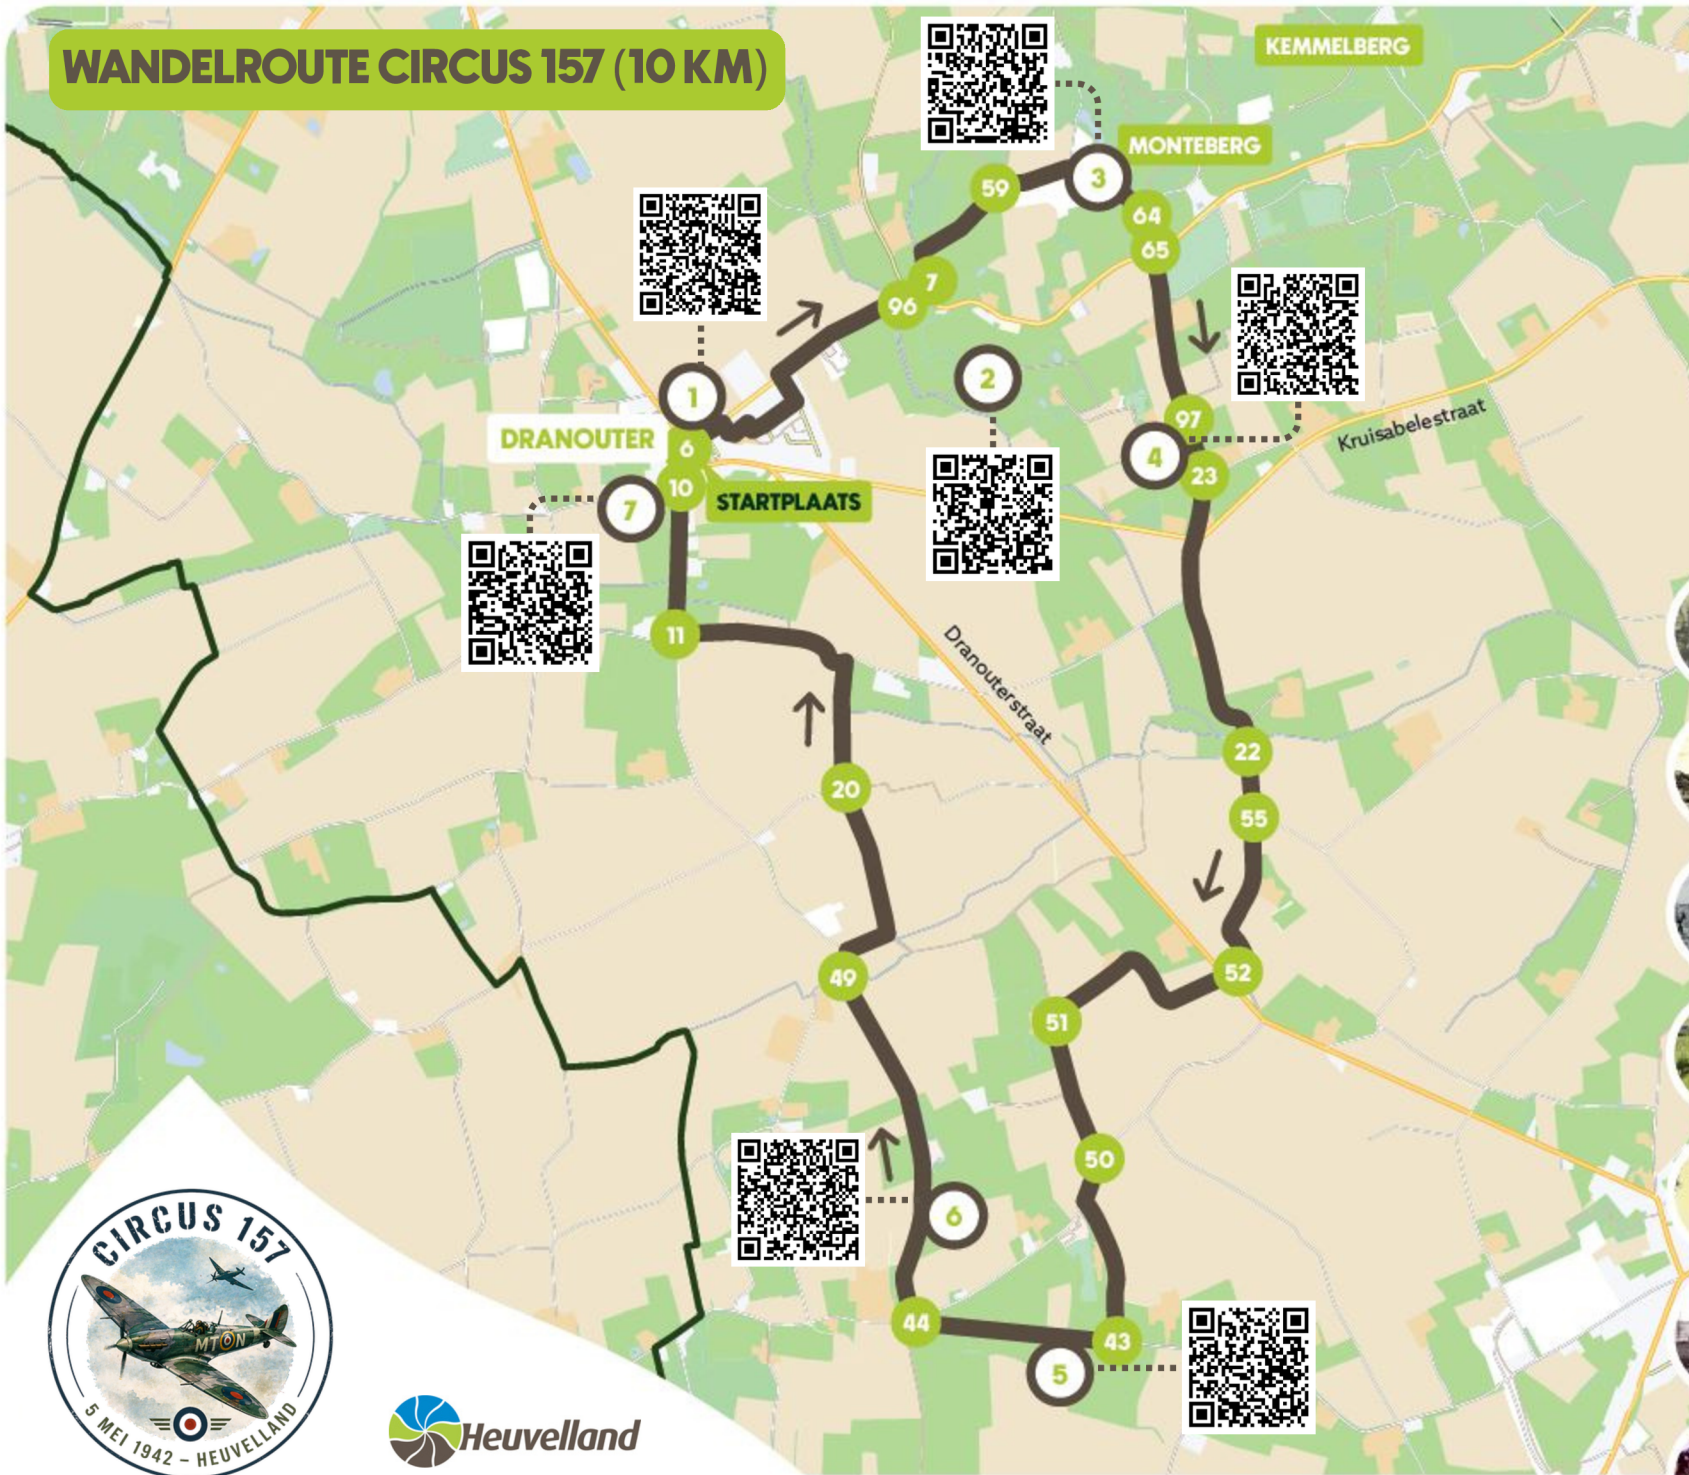

WANDELROUTE CIRCUS 157 (10 KM)

STARTPLAATS

Kerk Dranouter
Planciusplein, Dranouter

6 → 96 → 7 → 59 → 64

65 → 97 → 23 → 22 → 55

52 → 51 → 50 → 43 → 44

49 → 20 → 11 → 10 → 6

1 Monument Circus 157 & standbeeld

2 Monument van Pavlik

3 Borelle

4 Heuvellandse Wijnbouw

5 Zwartemolen

6 Baudouin de Hemptinne

7 Dranouter Festival