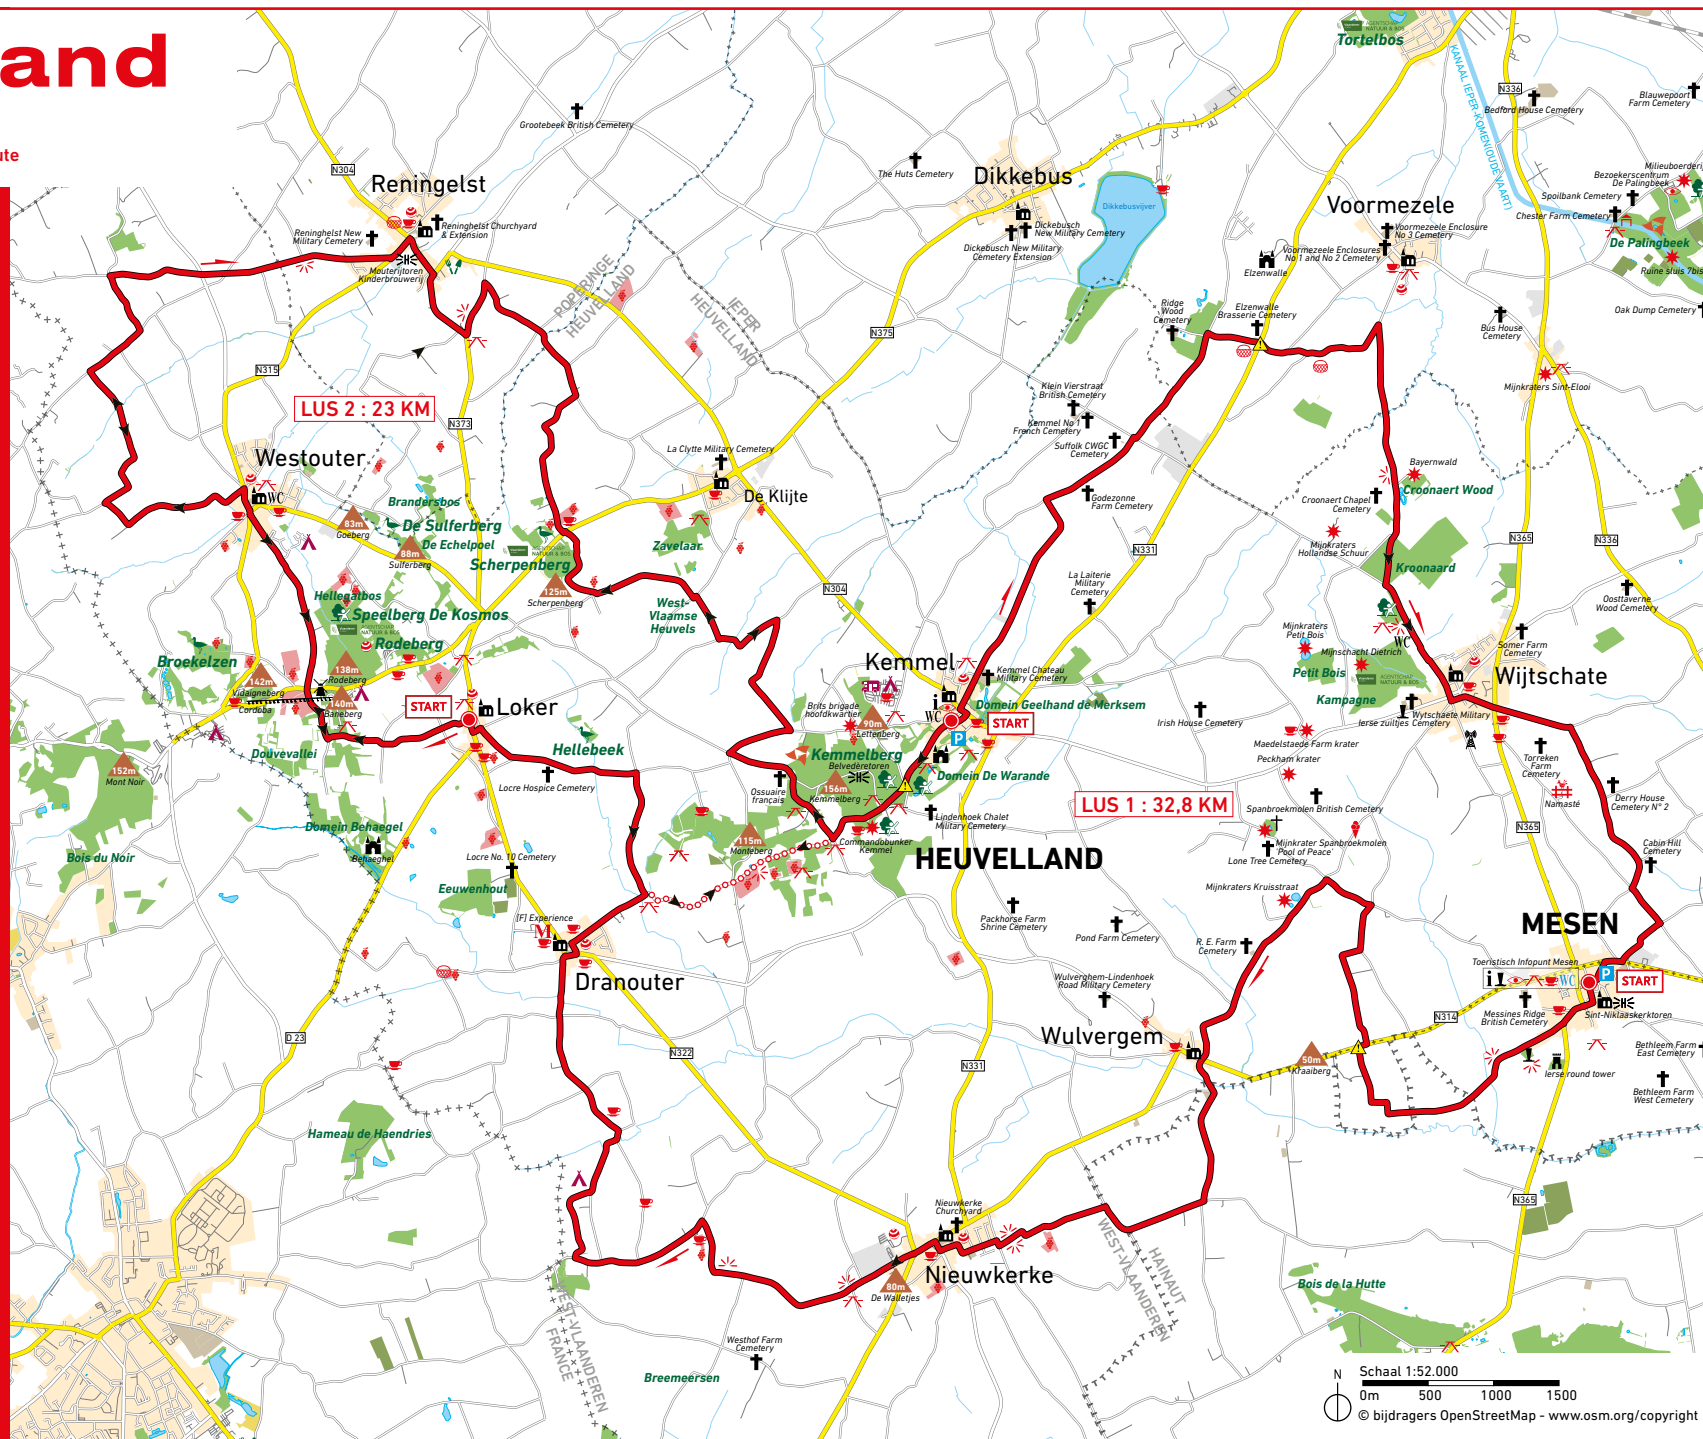

## fietsroute

itinéraire cycliste • Fahrradroute • cycle route

westtoer

WEST  
VLAAN  
DEREN

### START:

Toerisme Heuvelland,  
Sint-Laurentiusplein 1,  
8956 Kimmel  
50.783603, 2.825789  
Dorpsonthaalpunt,  
Dikkebusstraat, 8958 Loker  
50.781907, 2.771948  
Toeristisch infopunt Mesen,  
Markt 1, 8957 Mesen  
50.765389, 2.897703

LUS 1

LUS 2

Schaal 1:52.000  
0m 500 1000 1500  
© bijdragers OpenStreetMap - www.osm.org/copyright