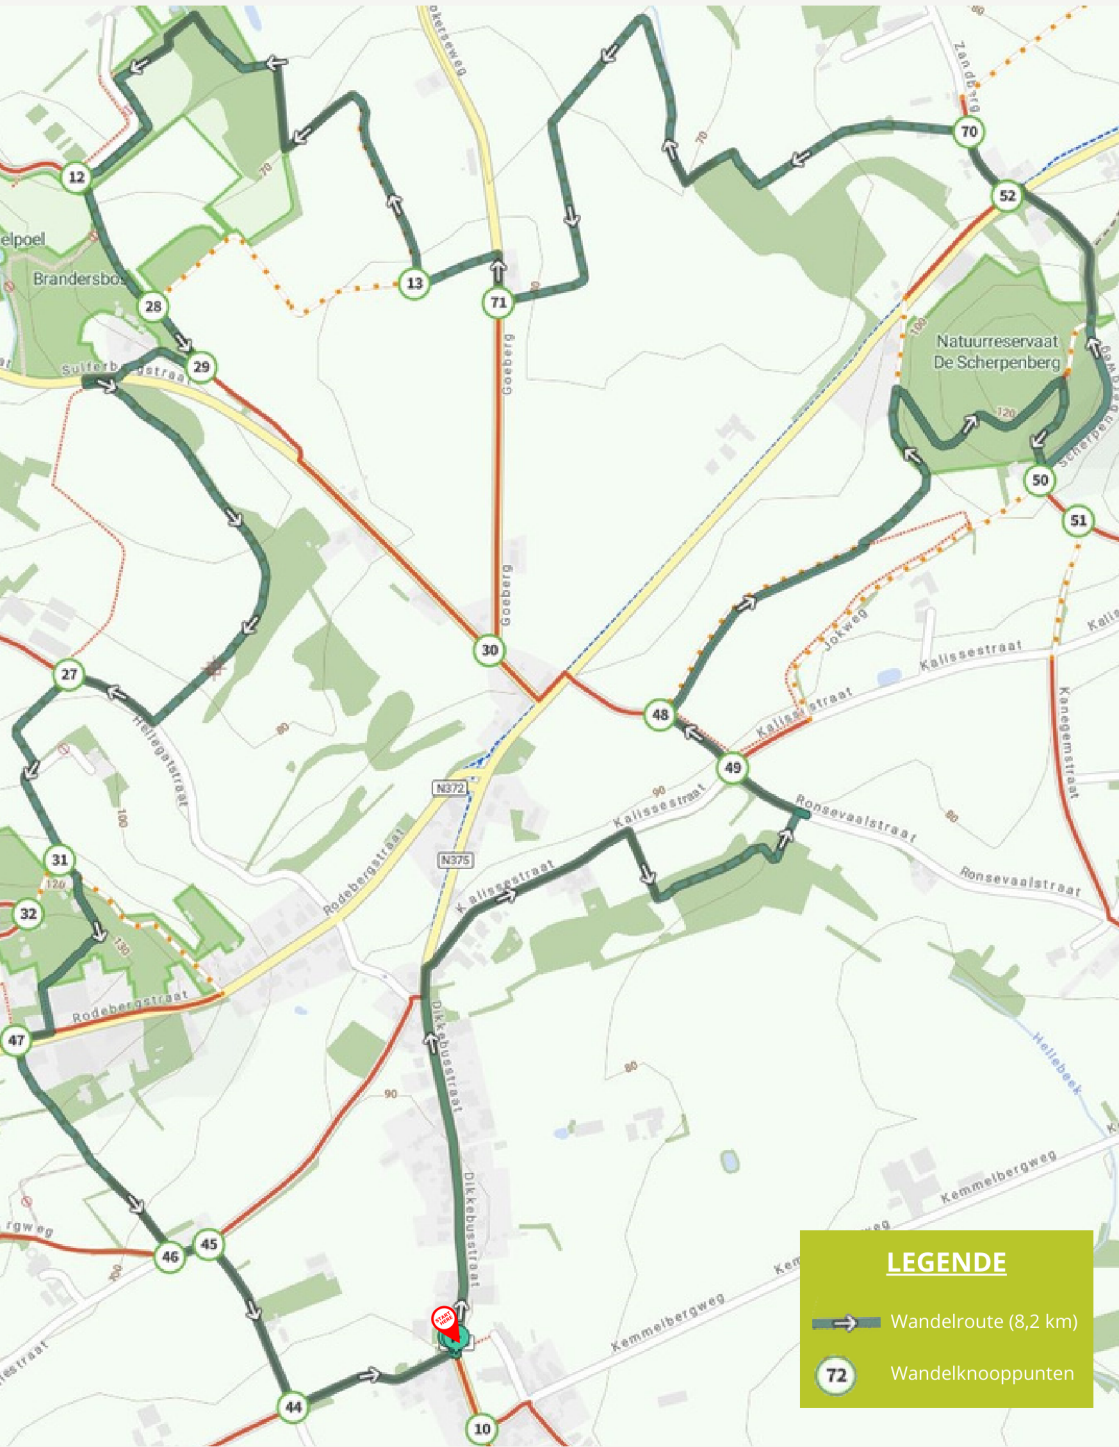

## 3 WANDELROUTES

### LEGENDE

→ Wandelroute (6,8 km)

- - - Inkorting (4,2 km)

72 Wandelknooppunten

# HYACINTENWANDELING LOKER

Afstand: 8,2 km ■ Start: Kerk Loker, Dikkebusstraat 133, Loker

# HYACINTENWANDELING RODEBERG

Afstand: 8,1 km ■ Start: Rodebergstraat, Knooppunt 36, Westouter