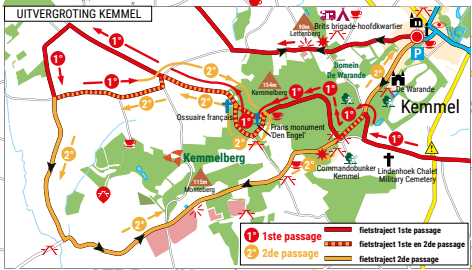

westtoer

WEST
VLAAN
DEREN