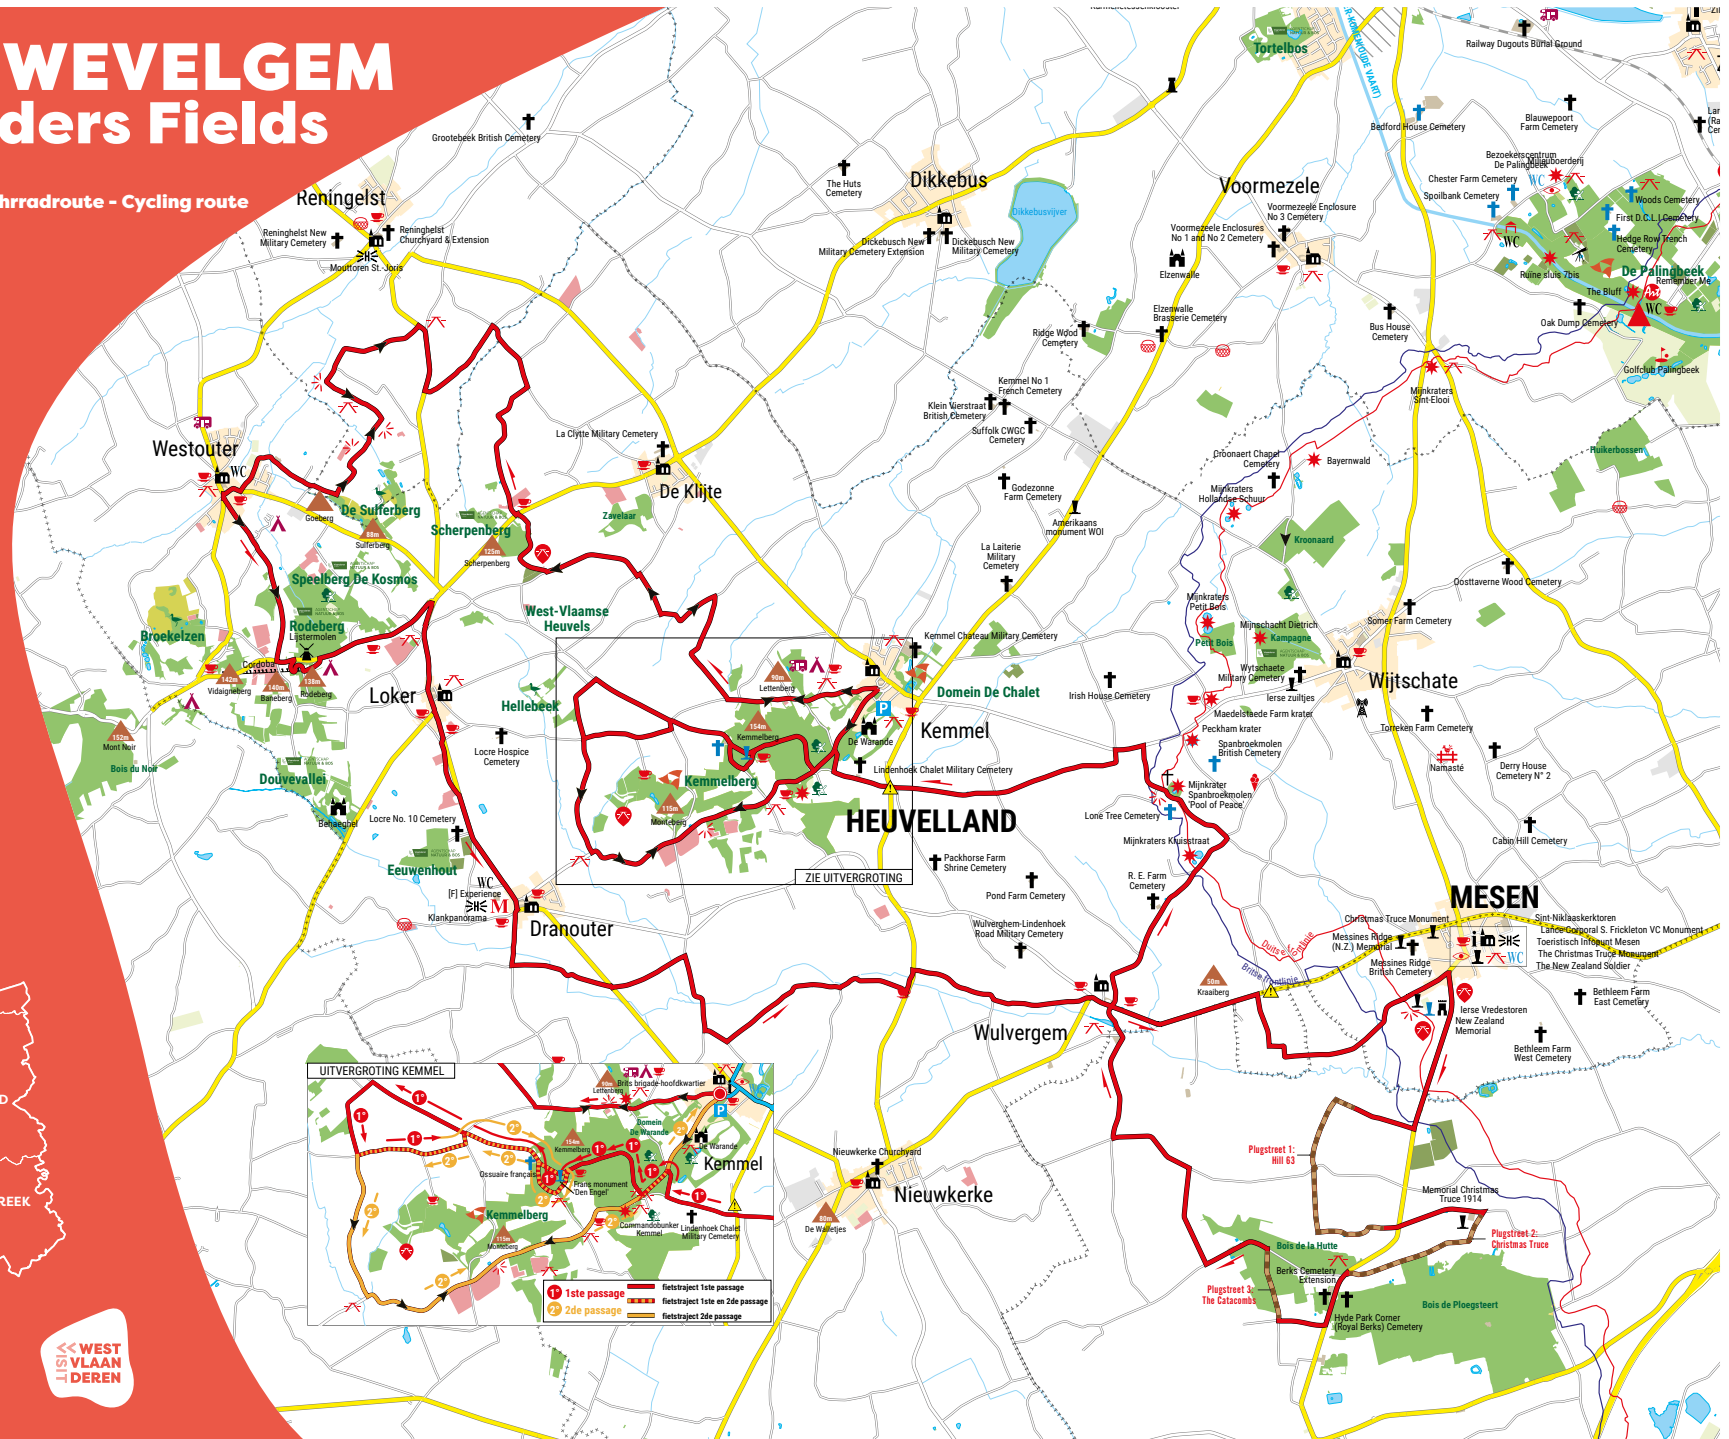

westtoer

WEST
VLAAN
DEREN