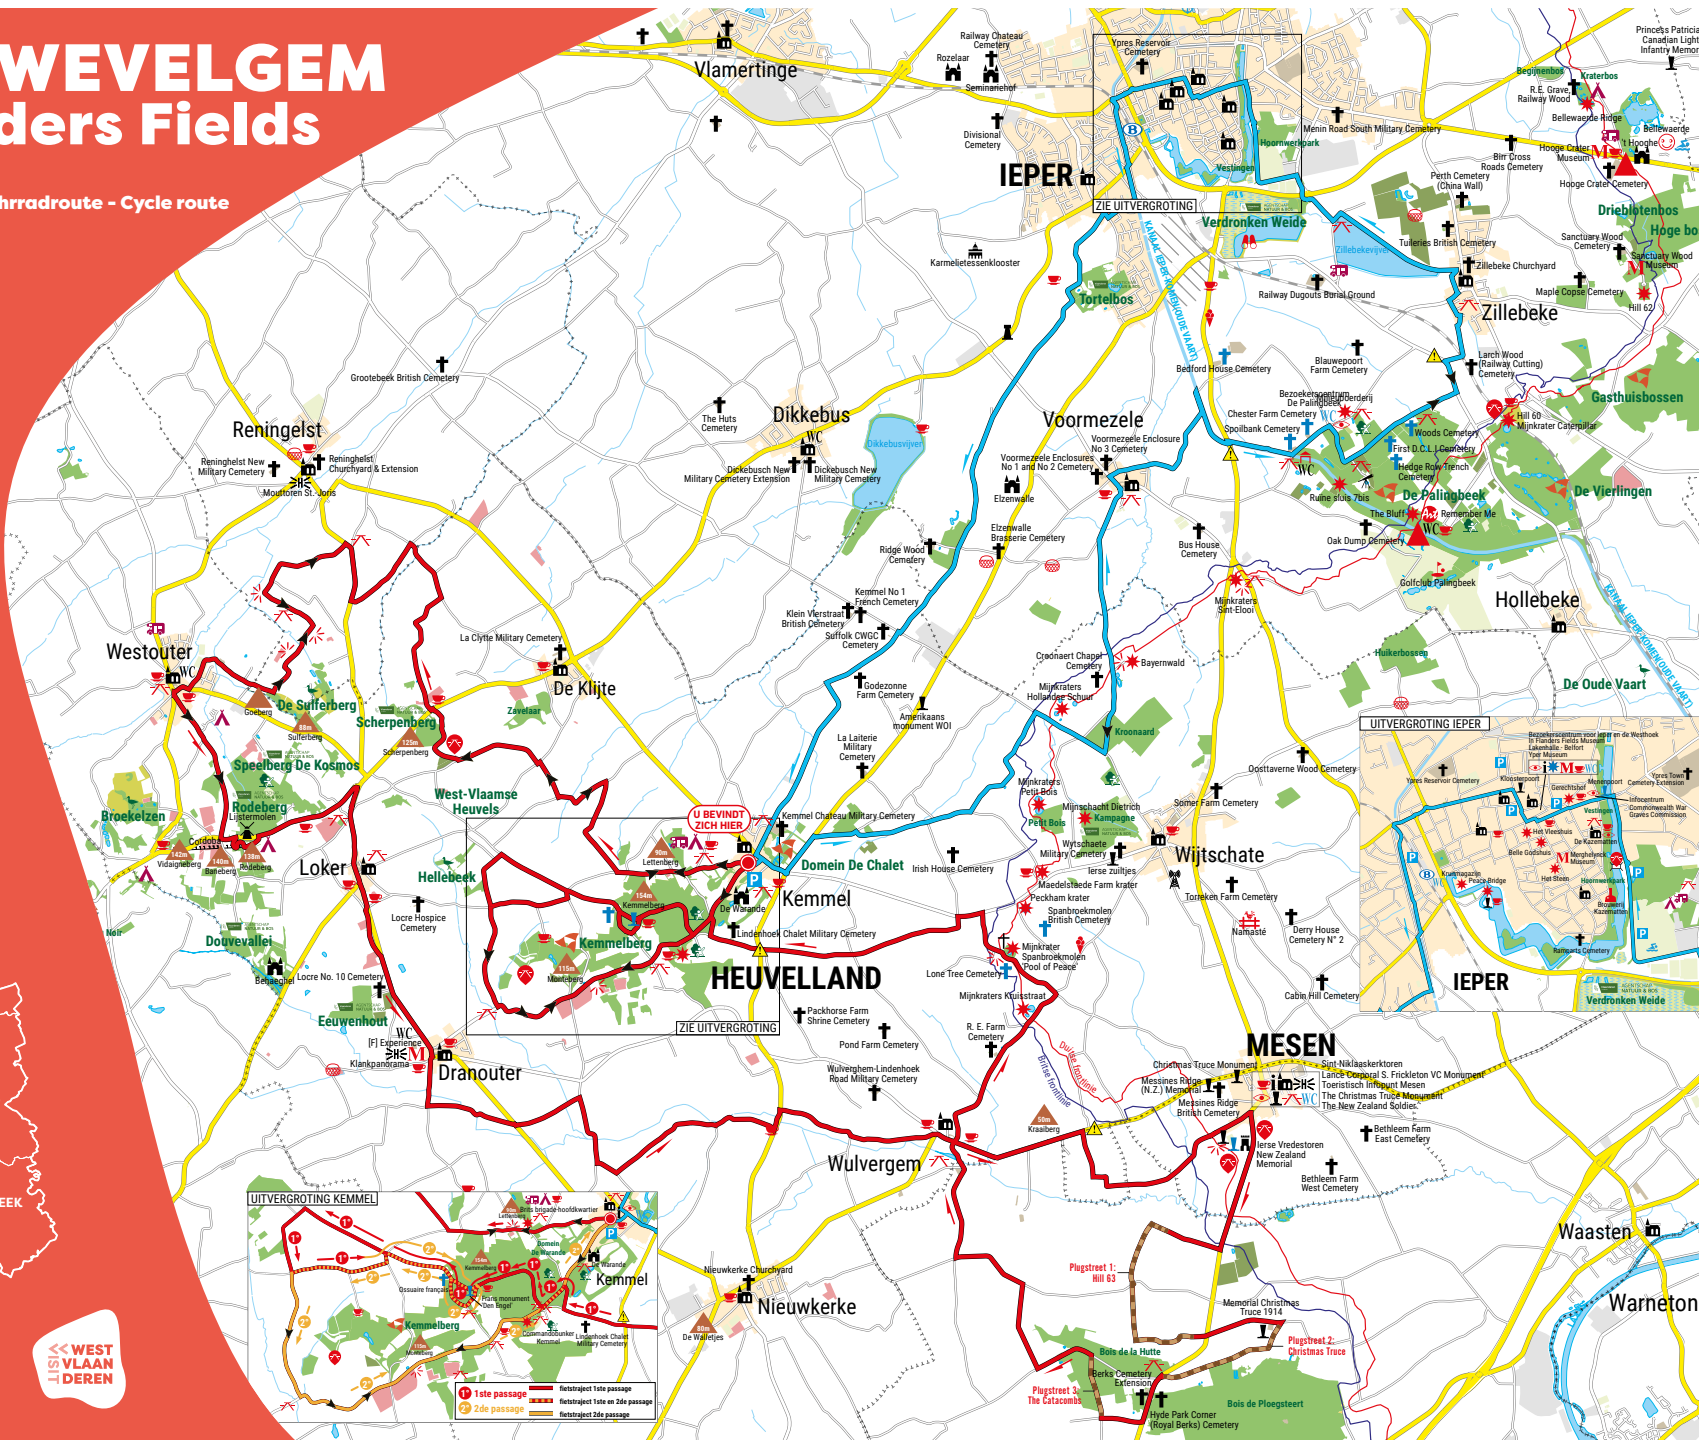

GENT-WEVELGEM

In Flanders Fields

fietsroute
Itinéraire cyclable - Fahrradrouten - Cycle route

84,4km

3,5h

START:
Toerisme Heuvelland,
Sint-Laurentiusplein 1,
8950 Kemmel
50.783677, 2.825804

westtoer

WEST VLAAN DEREN

1ste passage
2de passage

1ste passage
2de passage

1ste passage
2de passage

1ste passage
2de passage