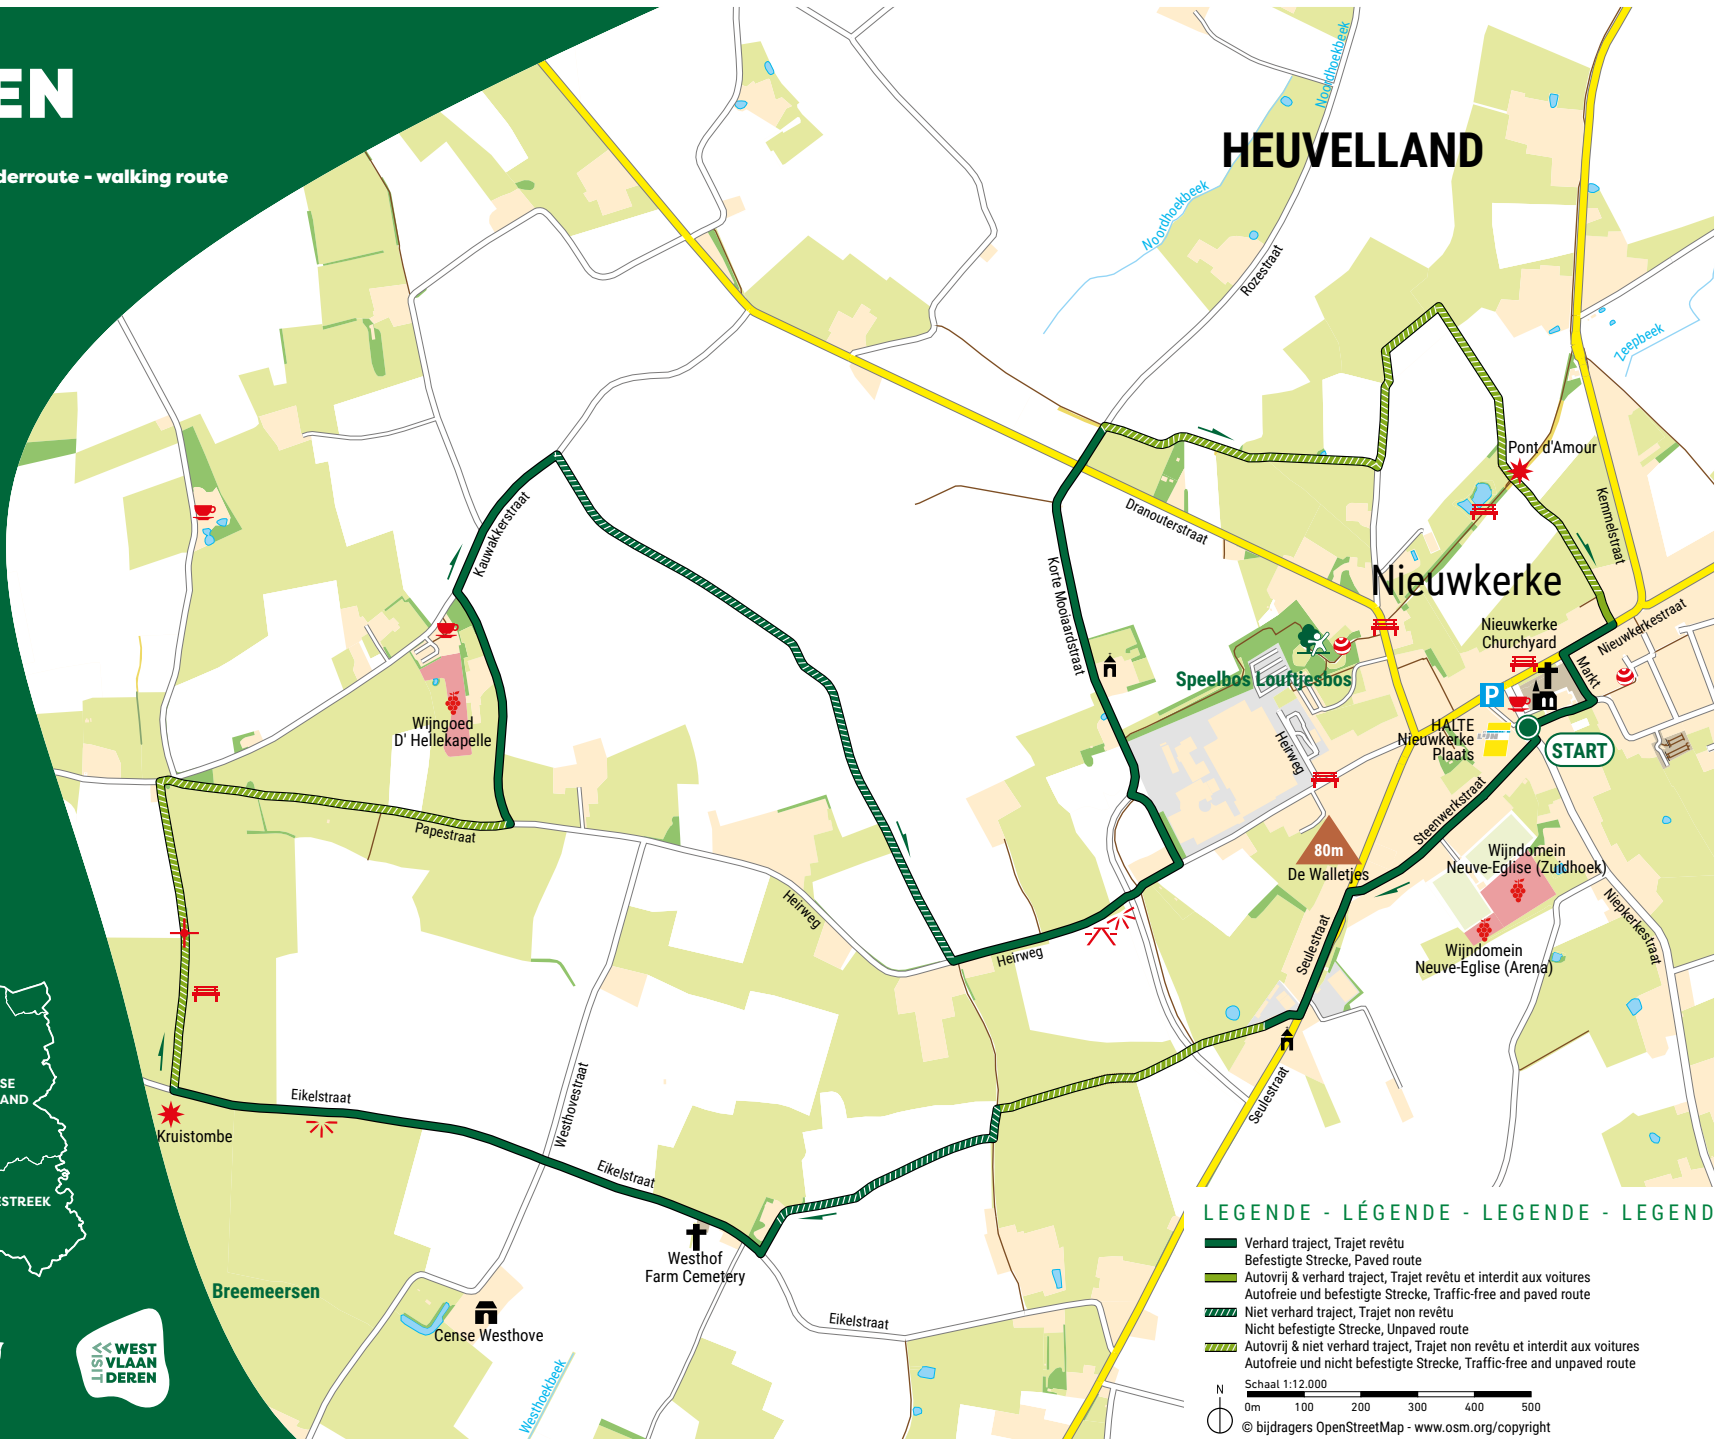

# GEUZEN

wandelroute

circuit pédestre - Wanderroute - walking route

9,1 km

2,5h

**START:**  
Markt,  
8950 Nieuwkerke  
50.745640, 2.825714

westtoer

WEST  
VLAAN  
DEREN

### LEGENDE - LÉGENDE - LEGENDE - LEGEND

- Verhard traject, Trajet revêtu  
Befestigte Strecke, Paved route
- Autovrij & verhard traject, Trajet revêtu et interdit aux voitures  
Autofreie und befestigte Strecke, Traffic-free and paved route
- Niet verhard traject, Trajet non revêtu  
Nicht befestigte Strecke, Unpaved route
- Autovrij & niet verhard traject, Trajet non revêtu et interdit aux voitures  
Autofreie und nicht befestigte Strecke, Traffic-free and unpaved route

Schaal 1:12.000  
0m 100 200 300 400 500  
© bijdragers OpenStreetMap - www.osm.org/copyright